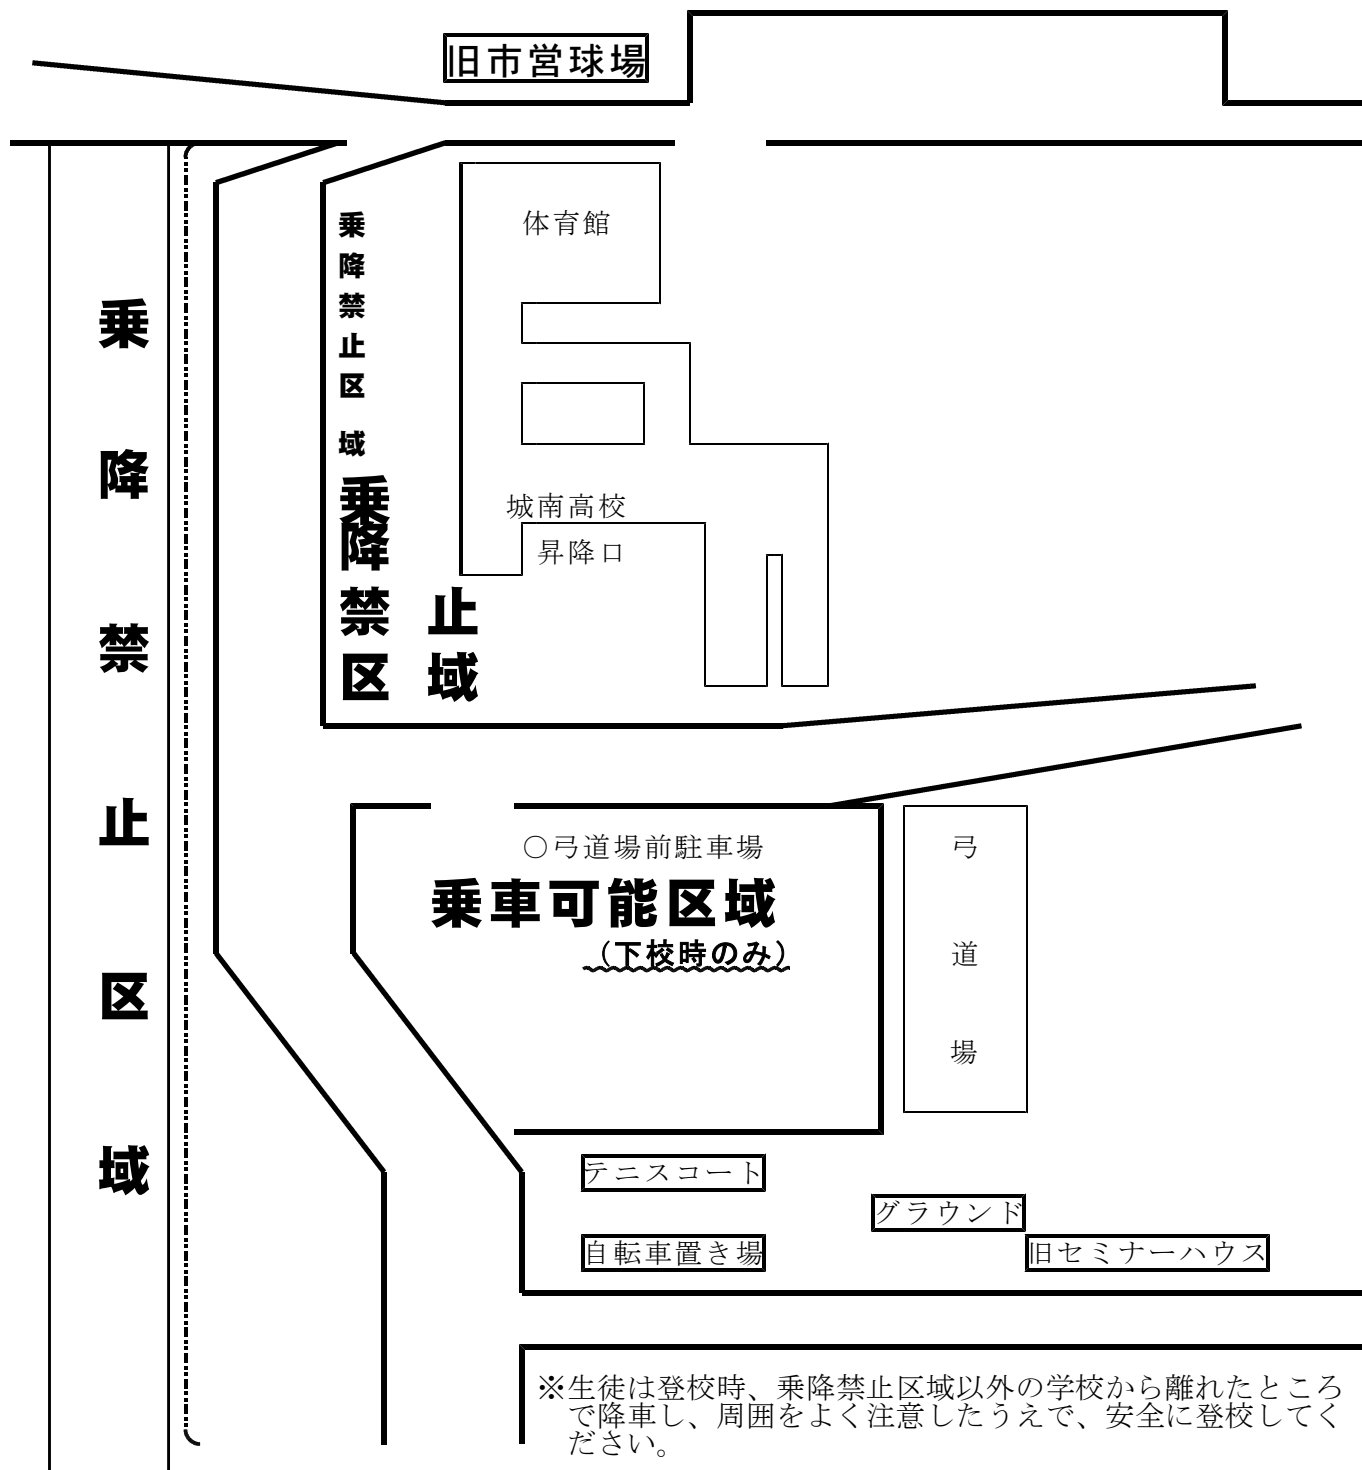

## 登下校時の生徒の乗降禁止区域について（お願い）

登下校時の生徒や送迎の保護者の安全のため、下記のように校門前の道路を乗降禁止区域にしております。昨年は、坂道の頂点に位置する校門前の道端で駐停車する車がありました。ここで駐停車しますと交通渋滞等を招き、交通事故の危険度が高まります。以前も接触事故が発生しております。事故の未然防止のために、下記の乗降禁止区域で駐停車をしないようお願いいたします。生徒には、乗降禁止区域で乗降しないように指導しておりますので、保護者のみなさまにおかれましても安全のためご理解とご協力をお願いいたします。なお、下校時の乗車可能区域は、弓道場前駐車場となっております。

※生徒は登校時、乗降禁止区域以外の学校から離れたところで降車し、周囲をよく注意したうえで、安全に登校してください。